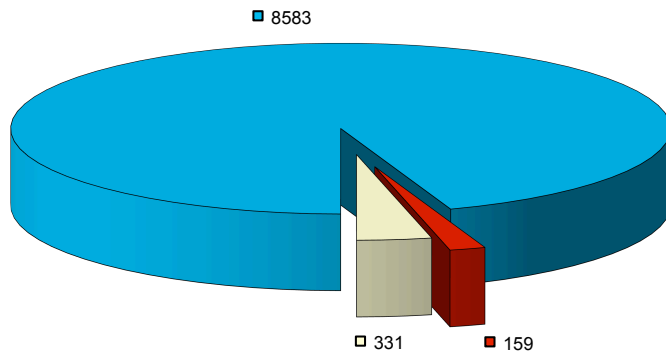

### 9073 fiches d'interventions techniques et de sécurité transmises par le PCC en 2014

- Technique
- GIT - Sécurité
- DSPS interventions secouristes

### Technique : 8583 interventions