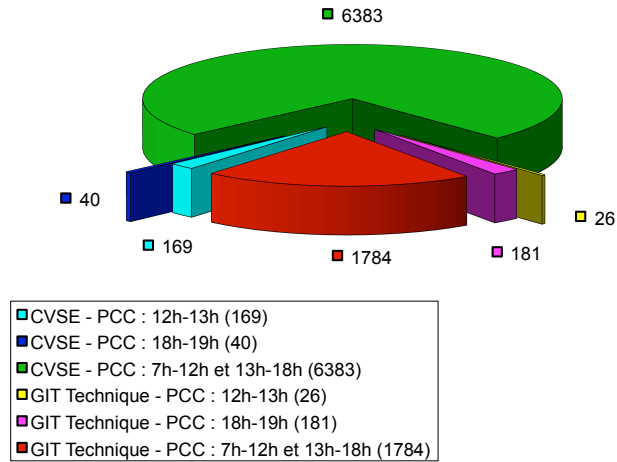

### Technique : 8583 interventions

### Technique : 8583 interventions

**GROUPES HORS (773)**

AUTRES : Tableaux CVS, Support CAMIPRO, GAP, Bureau d'études CVSE, Cuisine

Chauffage (208)	Sanitaire (1292)
Ventilation (951)	Installations spéciales (144)
Courant fort (1689)	Courant faibles (267)
Téléphonie (475)	Supervision (89)
Automates (148)	Alarmes CCT (7)
Cuisine (2)	CAMIPRO (247)
Immobilier (1978)	Autres (313)

### Technique 8583 interventions

### Technique 8583 interventions

Technique  
**8583 interventions**

Technique  
**3224 interventions URGENTES**