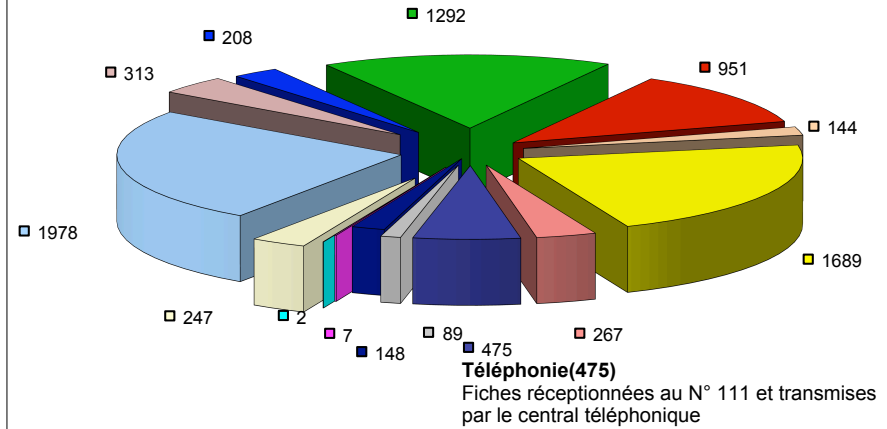

### 9073 fiches d'interventions techniques et de sécurité transmises par le PCC en 2014

- Technique
- GIT - Sécurité
- DSPS interventions secouristes

### Technique : 8583 interventions