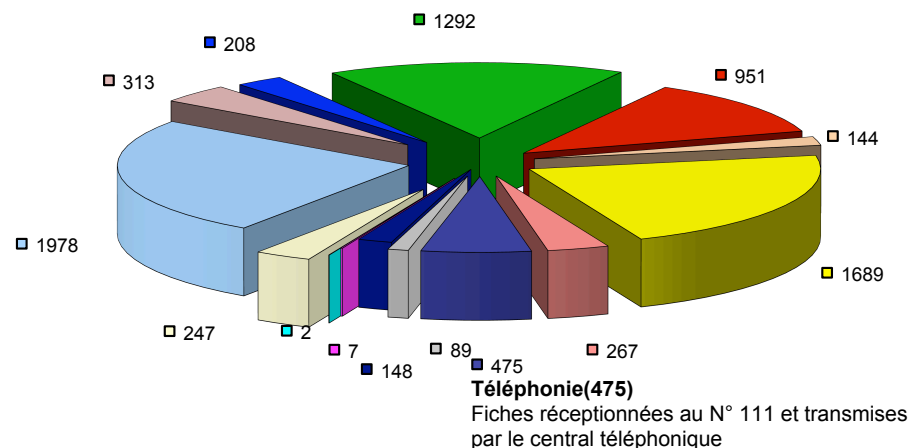

Technique : 8583 interventions