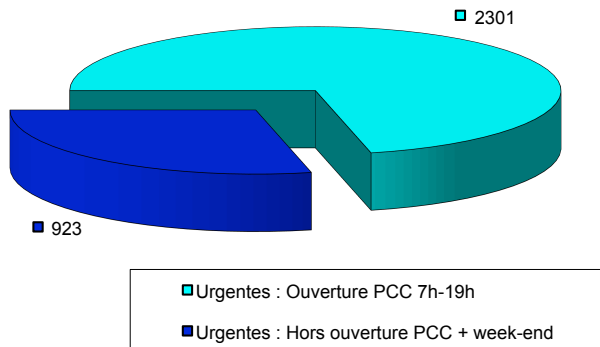

### Technique : 8583 interventions

**GROUPES HORS (773)**

AUTRES : Tableaux CVS, Support CAMIPRO, GAP, Bureau d'études CVSE, Cuisine

Chauffage (208)	Sanitaire (1292)
Ventilation (951)	Installations spéciales (144)
Courant fort (1689)	Courant faibles (267)
Téléphonie (475)	Supervision (89)
Automates (148)	Alarmes CCT (7)
Cuisine (2)	CAMIPRO (247)
Immobilier (1978)	Autres (313)

### Technique 8583 interventions

### Technique 8583 interventions

Technique  
**8583 interventions**

Technique  
**3224 interventions URGENTES**