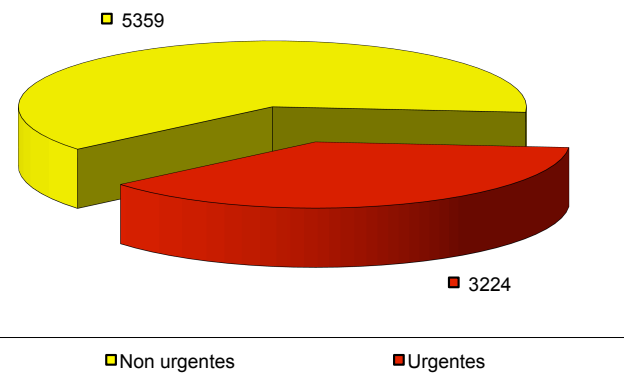

### Technique : 8583 interventions

**GROUPES HORS (773)**

AUTRES : Tableaux CVS, Support CAMIPRO, GAP, Bureau d'études CVSE, Cuisine

Chauffage (208)	Sanitaire (1292)
Ventilation (951)	Installations spéciales (144)
Courant fort (1689)	Courant faibles (267)
Téléphonie (475)	Supervision (89)
Automates (148)	Alarmes CCT (7)
Cuisine (2)	CAMIPRO (247)
Immobilier (1978)	Autres (313)

### Technique 8583 interventions

### Technique 8583 interventions

Technique  
**8583 interventions**

Technique  
**3224 interventions URGENTES**