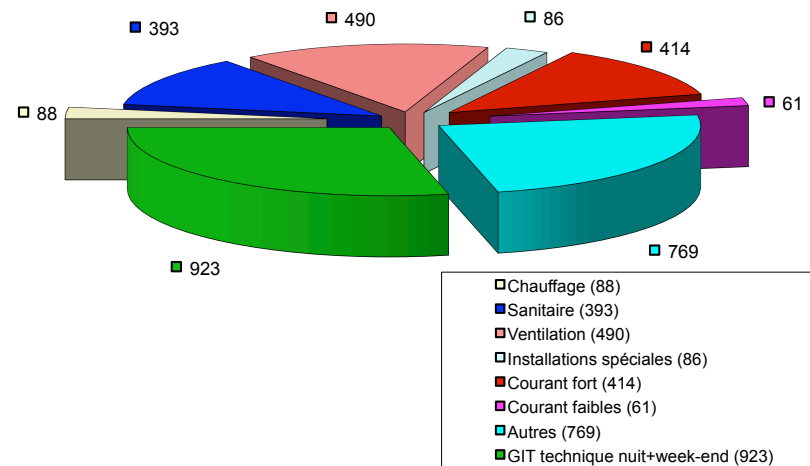

### Technique : 8583 interventions

**GROUPES HORS (773)**

AUTRES : Tableaux CVS, Support CAMIPRO, GAP, Bureau d'études CVSE, Cuisine

Chauffage (208)	Sanitaire (1292)
Ventilation (951)	Installations spéciales (144)
Courant fort (1689)	Courant faibles (267)
Téléphonie (475)	Supervision (89)
Automates (148)	Alarmes CCT (7)
Cuisine (2)	CAMIPRO (247)
Immobilier (1978)	Autres (313)

### Technique 8583 interventions

### Technique 8583 interventions

Technique  
**8583 interventions**

Technique  
**3224 interventions URGENTES**