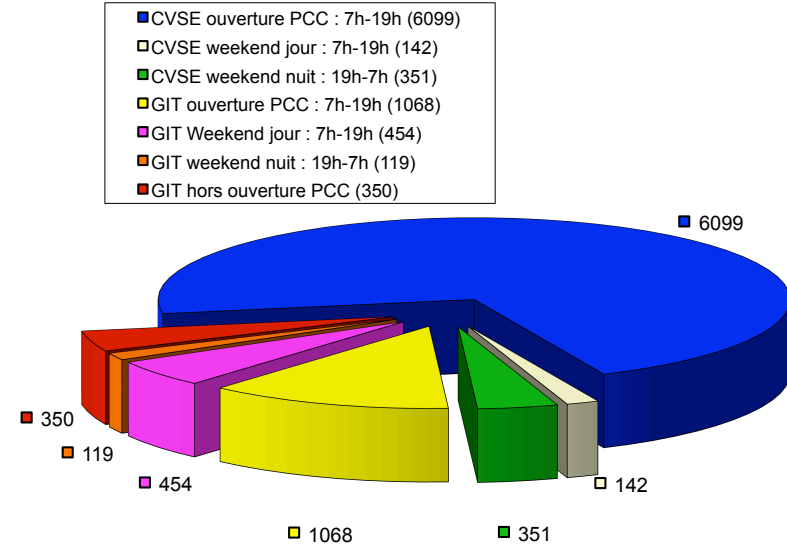

### Technique : 8583 interventions

**GROUPES HORS (773)**

AUTRES : Tableaux CVS, Support CAMIPRO, GAP, Bureau d'études CVSE, Cuisine

Chauffage (208)	Sanitaire (1292)
Ventilation (951)	Installations spéciales (144)
Courant fort (1689)	Courant faibles (267)
Téléphonie (475)	Supervision (89)
Automates (148)	Alarmes CCT (7)
Cuisine (2)	CAMIPRO (247)
Immobilier (1978)	Autres (313)

### Technique 8583 interventions

### Technique 8583 interventions

Technique  
**8583 interventions**

Technique  
**3224 interventions URGENTES**