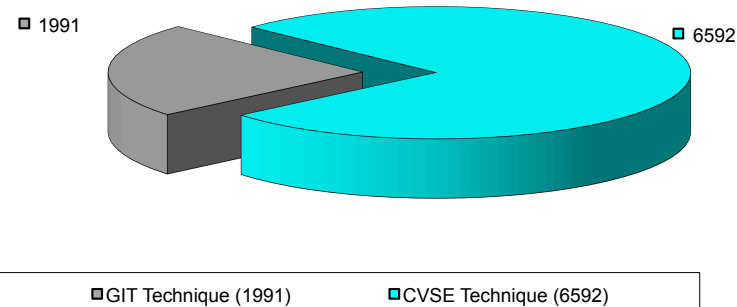

### Technique : 8583 interventions

**GROUPES HORS (773)**

AUTRES : Tableaux CVS, Support CAMIPRO, GAP, Bureau d'études CVSE, Cuisine

Chauffage (208)	Sanitaire (1292)
Ventilation (951)	Installations spéciales (144)
Courant fort (1689)	Courant faibles (267)
Téléphonie (475)	Supervision (89)
Automates (148)	Alarmes CCT (7)
Cuisine (2)	CAMIPRO (247)
Immobilier (1978)	Autres (313)

### Technique 8583 interventions

### Technique 8583 interventions

Technique  
**8583 interventions**

Technique  
**3224 interventions URGENTES**